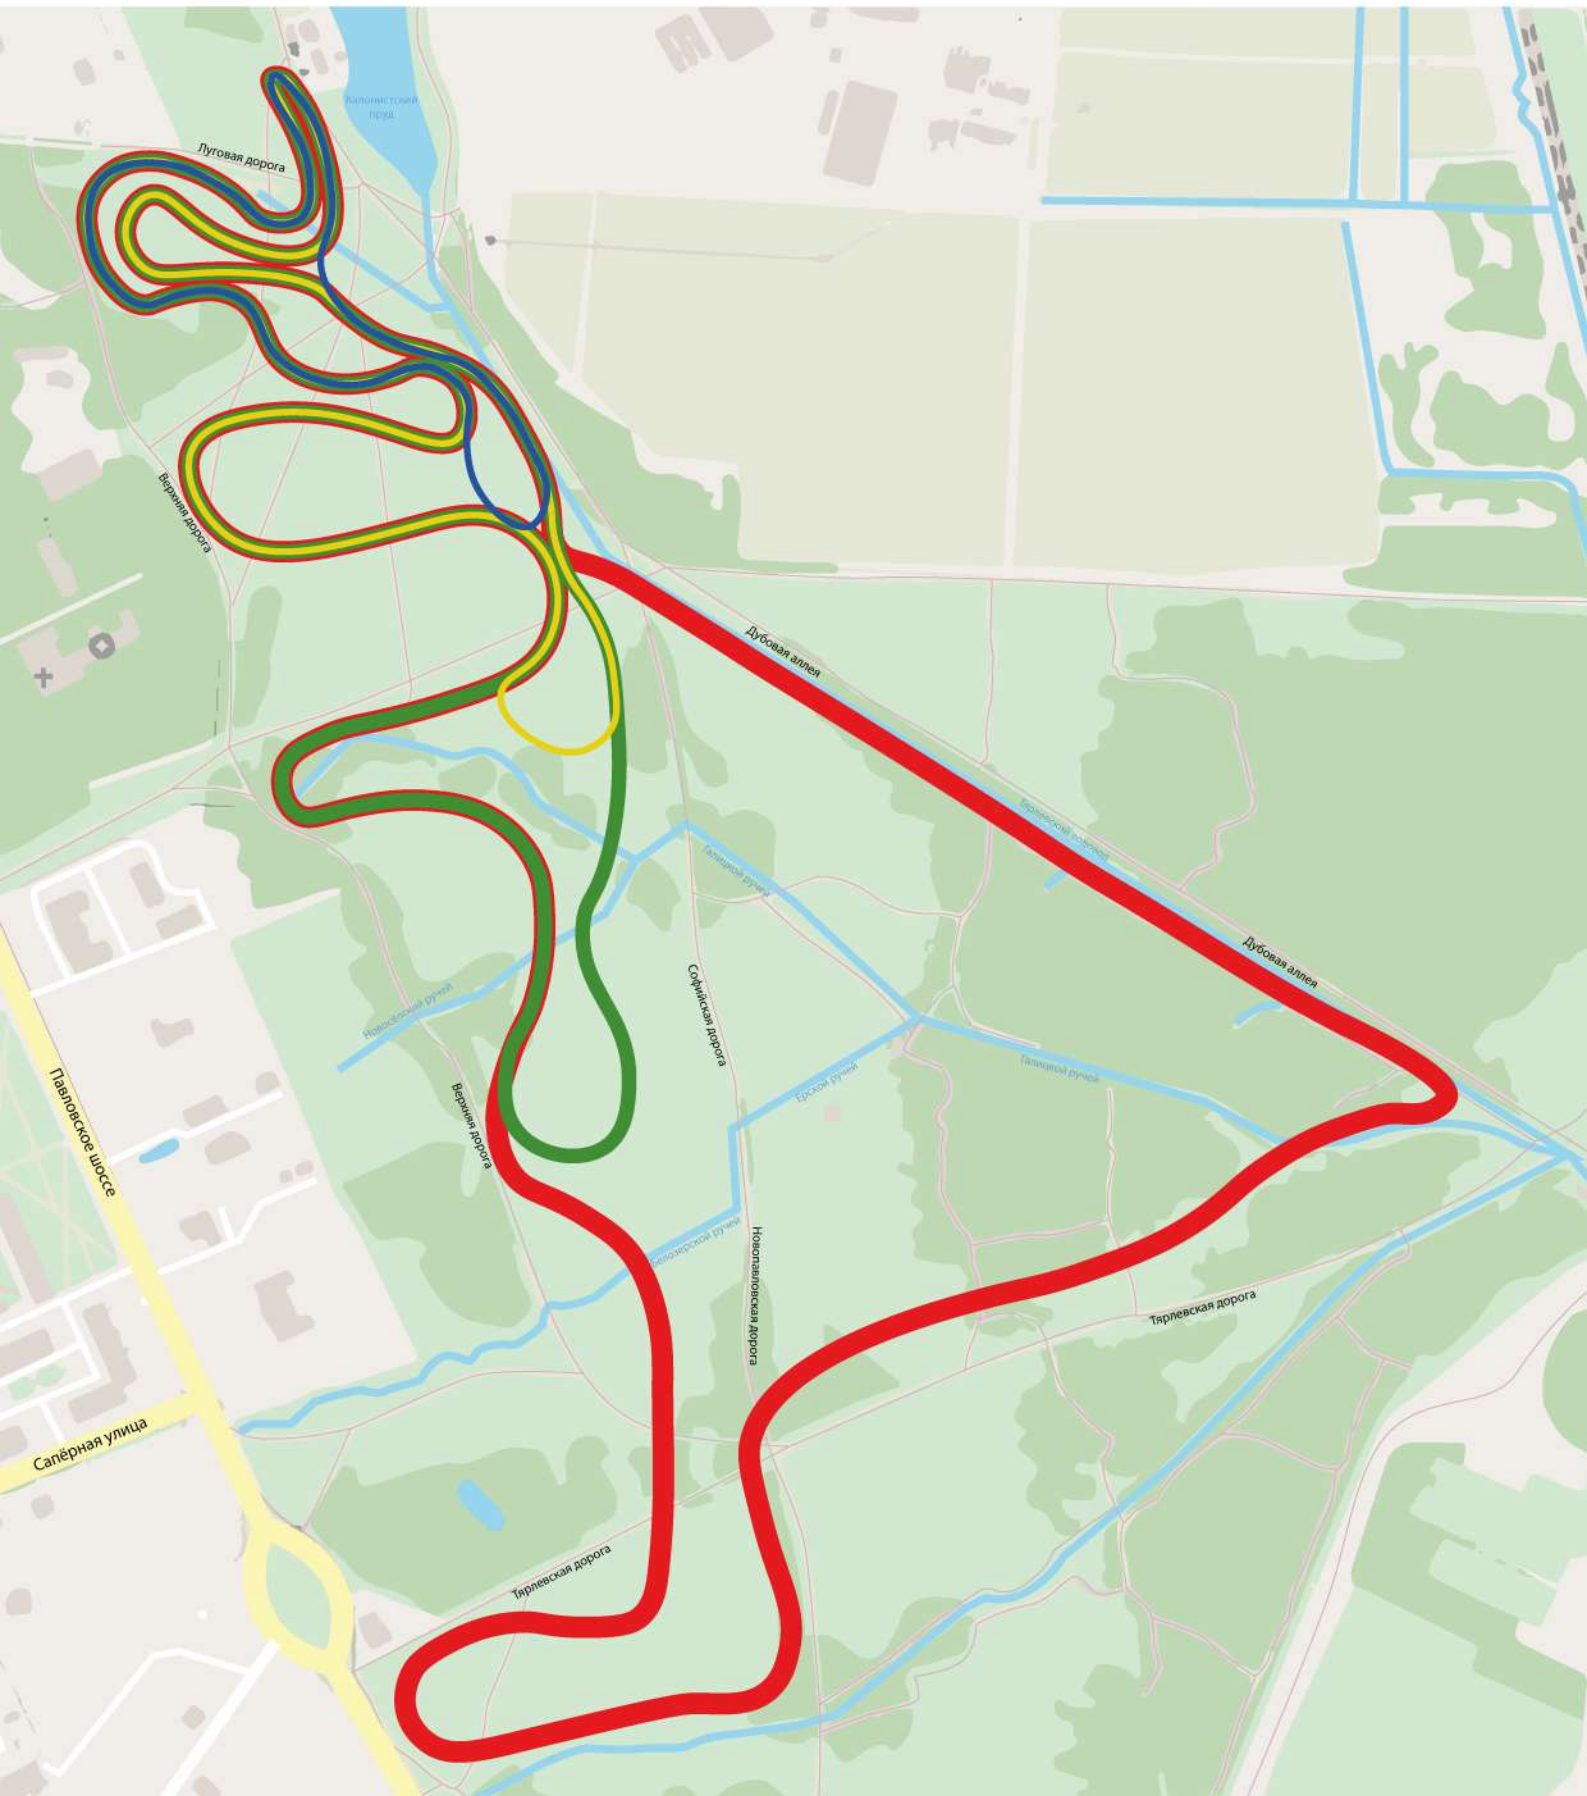

Схема лыжных трасс (Нижний парк, г. Пушкин)

Условные обозначения

— 1 км

— 3 км

— 2 км

— 5 км